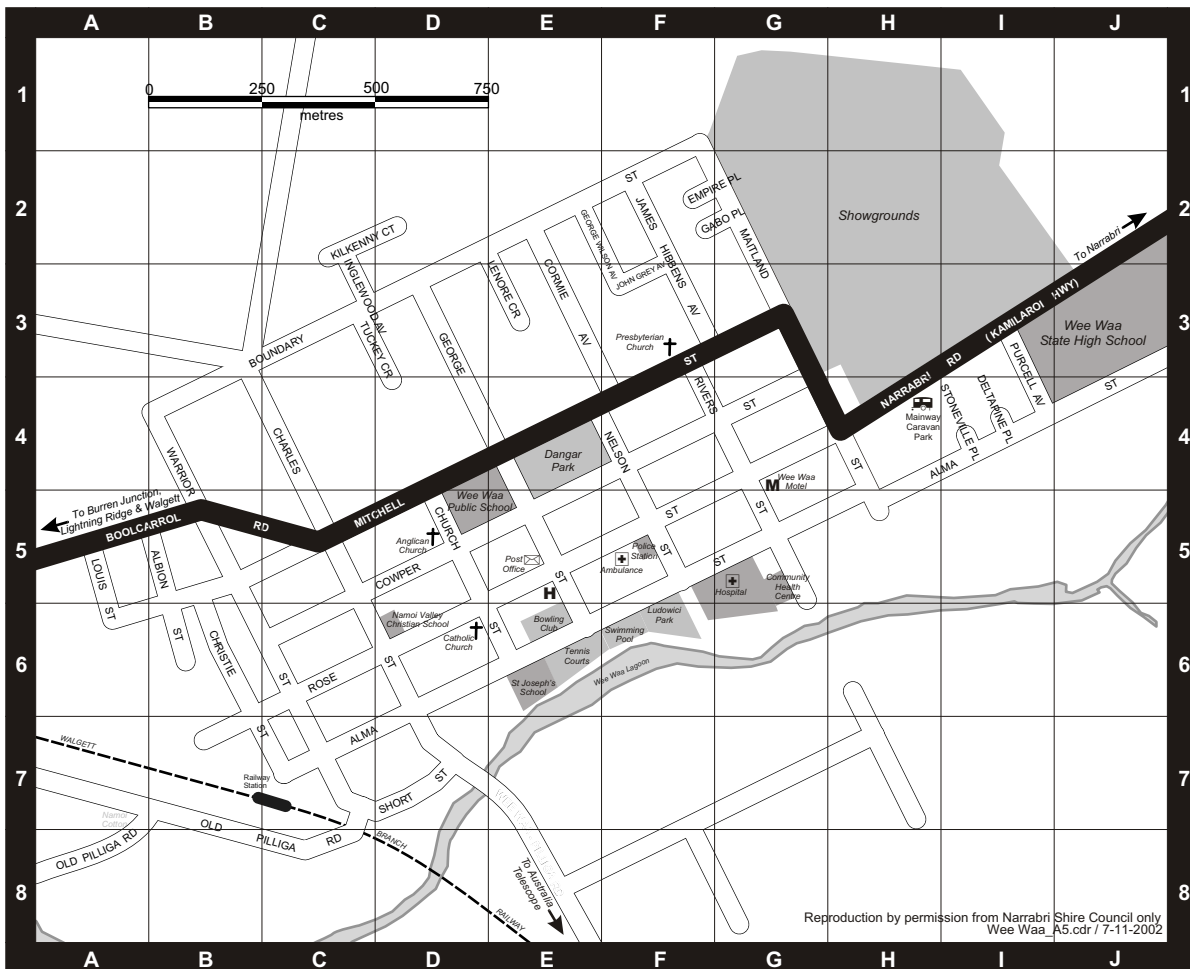

## LEGEND

Highway.....		HIGHWAY
Road / Street.....		STREET
Railway.....		RAILWAY
Park, Golf Course.....		
School or Hospital.....		
Public Toilets, Church...		
Caravan Park, Motel, Hotel...		
River, Creek, Waterbody...		

## STREET & FACILITY INDEX

Albion St.....	B5
Alma St.....	D6
Anzac Park.....	E6
Boolcarrol Rd.....	A5
Boundary St.....	B4
Bowling Club.....	E6
Caravan Park.....	D7
Charles St.....	C4
Christie St.....	B6
Church St.....	D5
Convent School.....	E6
Cormie Ave.....	E3
Cowper St.....	C6
Dangar Park.....	E4
Deltapine Pl.....	I4
Empire Pl.....	F2
Gabo Pl.....	E3
George St.....	E3
George Wilson Ave.....	E2
Hospital.....	G5
Inglewood Ave.....	C3
James Hibbens Ave.....	F2
John Grey Ave.....	F3
Kilkenny Ct.....	D2
Lenore Ct.....	E3
Louis St.....	A5
Maitland St.....	G2
Mitchell St.....	C5
Narrabri Rd.....	I3
Old Pilliga Rd.....	A8
Police Station.....	F5
Purcell Ave.....	I3
Railway Station.....	B7
Rivers St.....	F4
Rose St.....	C6
Showgrounds.....	H2
Stoneville Pl.....	I4
Tuckey Cres.....	C3
Warrior St.....	B4
Wee Waa-Pilliga Rd.....	E7